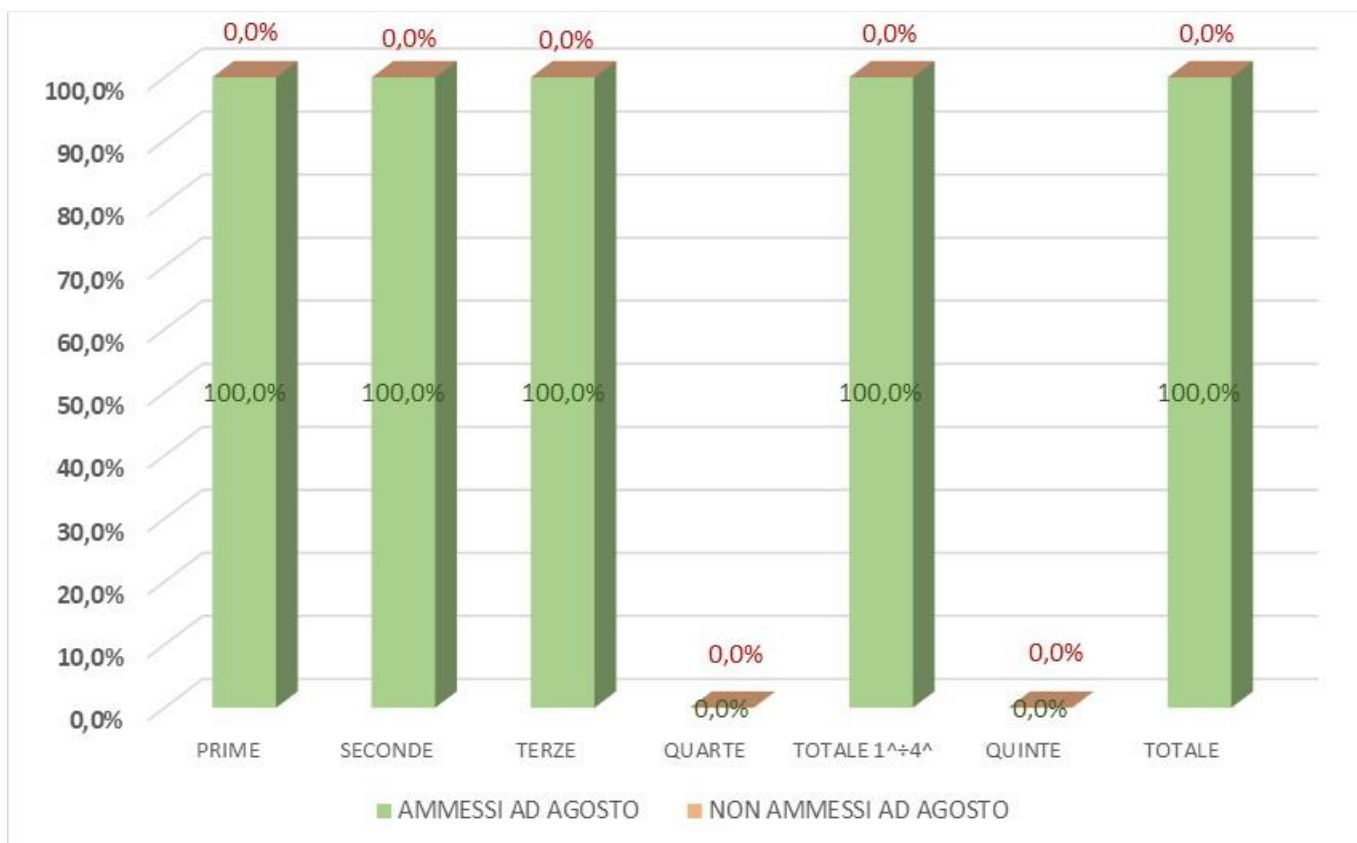

Esito scrutini differiti – agosto 2024

### Esito scrutini a.s. 2023/2024

IISS "L. dell'Erba": studenti scrutinati, ammessi, non ammessi e sospesi per anno di corso

Indirizzo Liceo Scientifico

CLASSI	SCRUTINATI	AMMESSI	NON AMMESSI	GIUDIZIO SOSPESO E SCRUTINATI AD AGOSTO	AMMESSI	NON AMMESSI	AMMESSI AS 2023/24	NON AMMESSI AS 2023/24
PRIME	30	27	0	3	3	0	30	0
SECONDE	15	12	0	3	3	0	15	0
TERZE	14	12	0	2	2	0	14	0
QUARTE	21	18	0	3	3	0	21	0
TOTALE 1 <sup>^</sup> ÷ 4 <sup>^</sup>	80	69	0	11	11	0	80	0
QUINTE	17	17	0	0	0	0	17	0
TOTALE	97	86	0	11	11	0	97	0

Esito scrutini differiti – agosto 2024

**Esito scrutini a.s. 2023/2024**

**3) STUDENTI AMMESSI, NON AMMESSI E CON GIUDIZIO SOSPESO  
CONFRONTO FRA A.S. 2023-24 E A.S. 2022-23 E FRA A.S. 2014-15 E ANNAUITÀ 2015÷23**