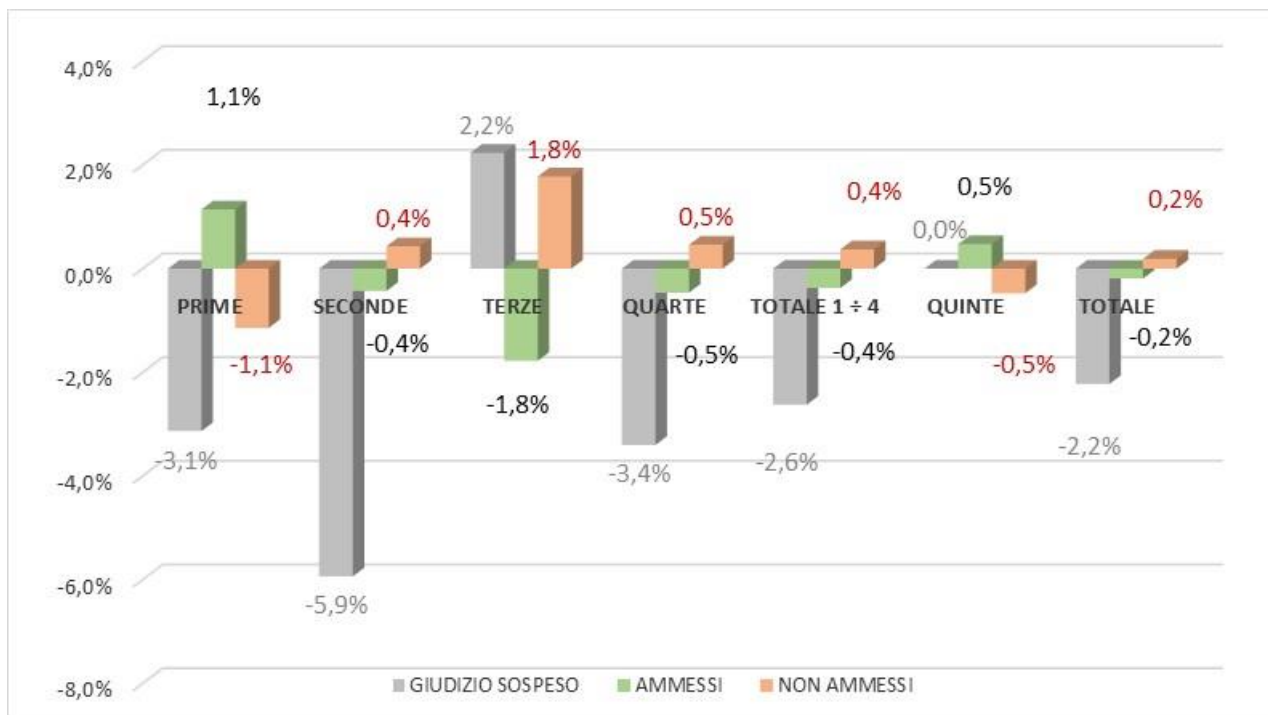

IIS “Luigi dell’Erba”: variazioni % risultati dello scrutinio fra l’A.S. 2023-24 e l’A.S. 2022-23