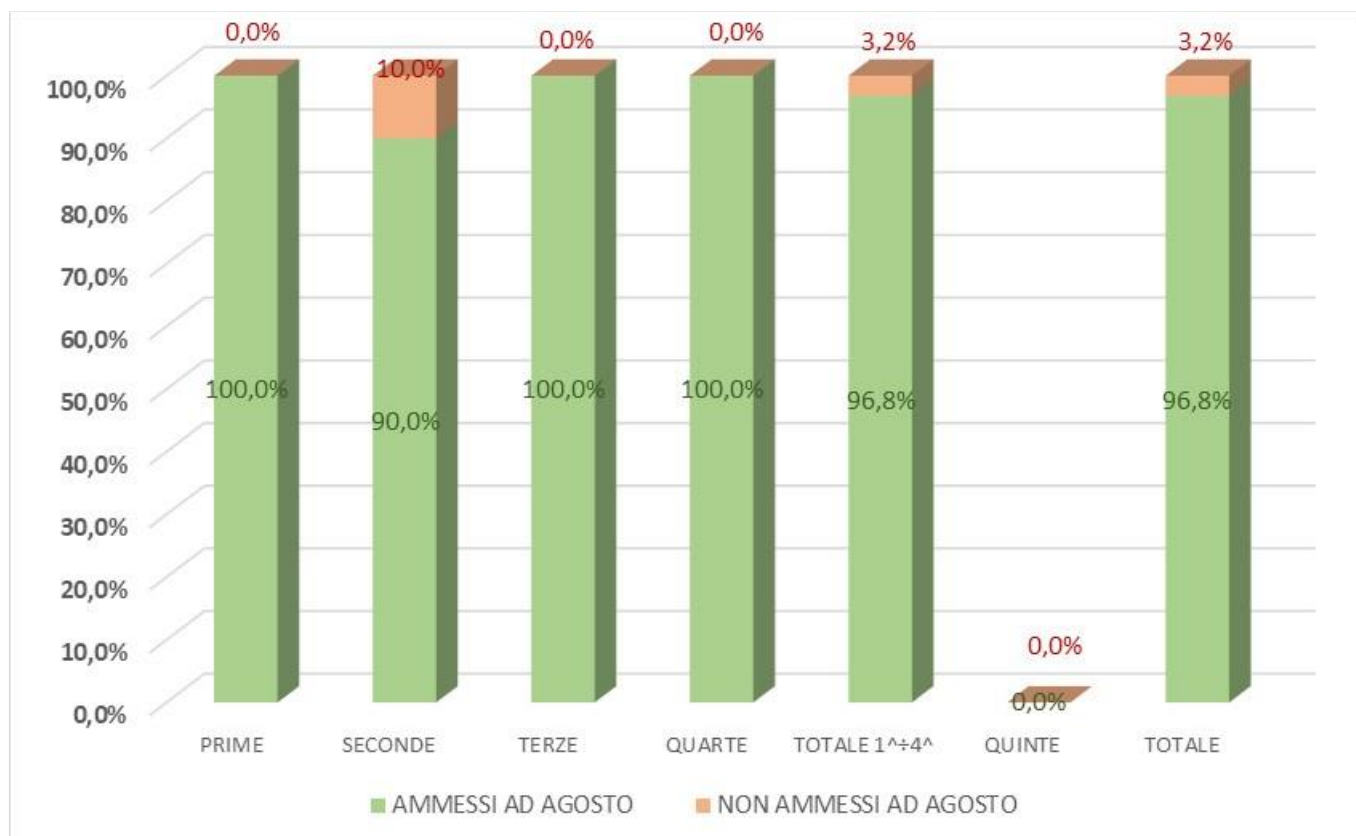

### Esito scrutini differiti – agosto 2024

### Esito scrutini a.s. 2023/2024

IISS "L. dell'Erba": studenti scrutinati, ammessi, non ammessi e sospesi per anno di corso

Indirizzo Informatica e Telecomunicazioni

CLASSI	SCRUTINATI	AMMESSI	NON AMMESSI	GIUDIZIO SOSPESO E SCRUTINATI AD AGOSTO	AMMESSI	NON AMMESSI	AMMESSI AS 2021/22	NON AMMESSI AS 2021/22
PRIME	133	118	5	10	10	0	128	5
SECONDE	109	95	4	10	9	1	104	5
TERZE	131	125	0	6	6	0	131	0
QUARTE	129	124	0	5	5	0	129	0
TOTALE 1^ ÷ 4^	502	462	9	31	30	1	492	10
QUINTE	118	118	0	0	0	0	118	0
TOTALE	620	580	9	31	30	1	610	10

Esito scrutini differiti – agosto 2024