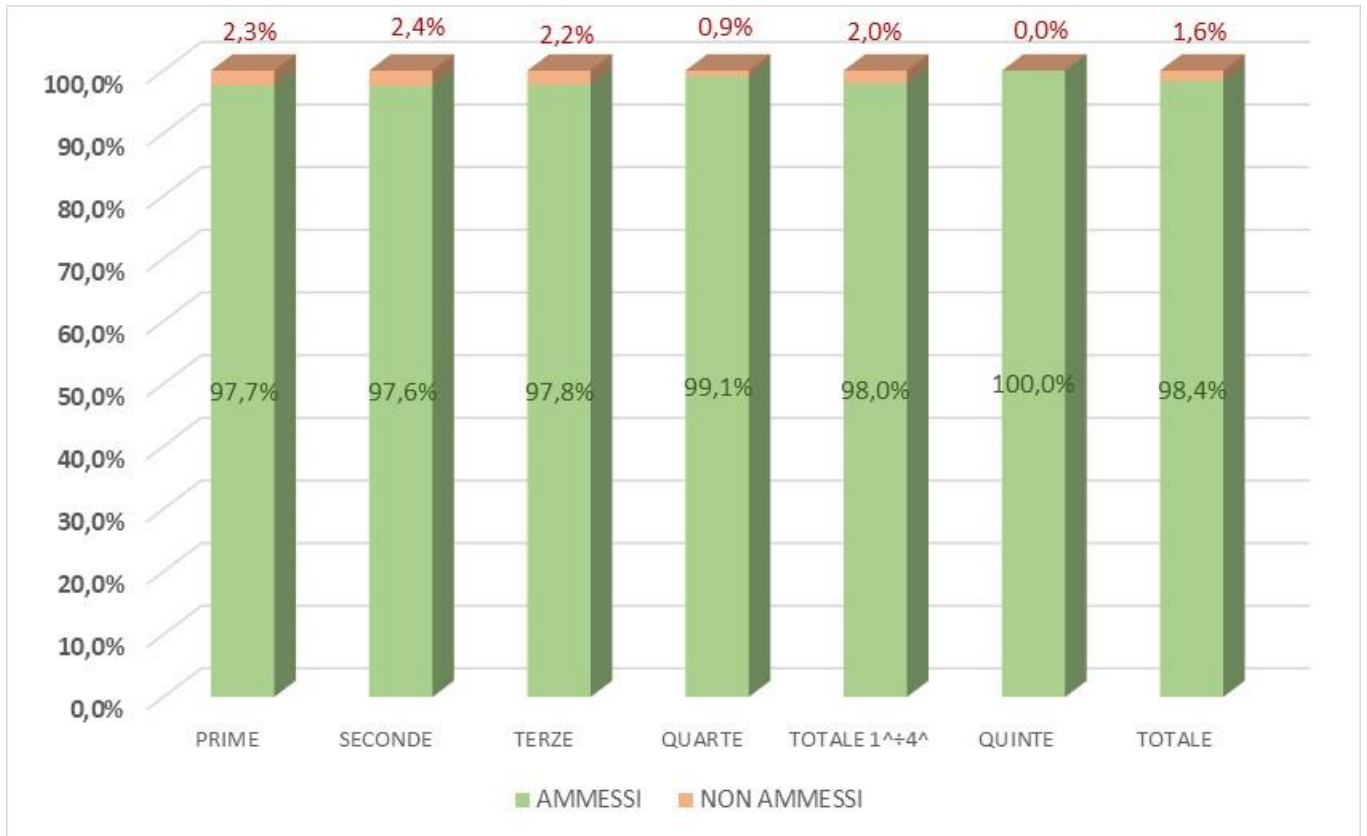

Esito scrutini a.s. 2023/2024

IISS "L. dell'Erba": studenti scrutinati, ammessi, non ammessi per anno di corso

Indirizzo Chimica, Materiali e Biotecnologie

CLASSI	SCRUTINATI	AMMESSI	NON AMMESSI	GIUDIZIO SOSPESO E SCRUTINATI AD AGOSTO	AMMESSI AD AGOSTO	NON AMMESSI AD AGOSTO	AMMESSI AS 2023/24	NON AMMESSI AS 2023/24
PRIME	94	85	1	8	8	0	93	1
SECONDE	81	79	0	2	2	0	81	0
TERZE	80	72	4	4	3	1	75	5
QUARTE	72	69	2	1	1	0	70	2
TOTALE 1[^] ÷ 4[^]	327	305	7	15	14	1	319	8
QUINTE	89	89	0	0	0	0	89	0
TOTALE	416	394	7	15	14	1	408	8

Esito scrutini differiti – agosto 2024