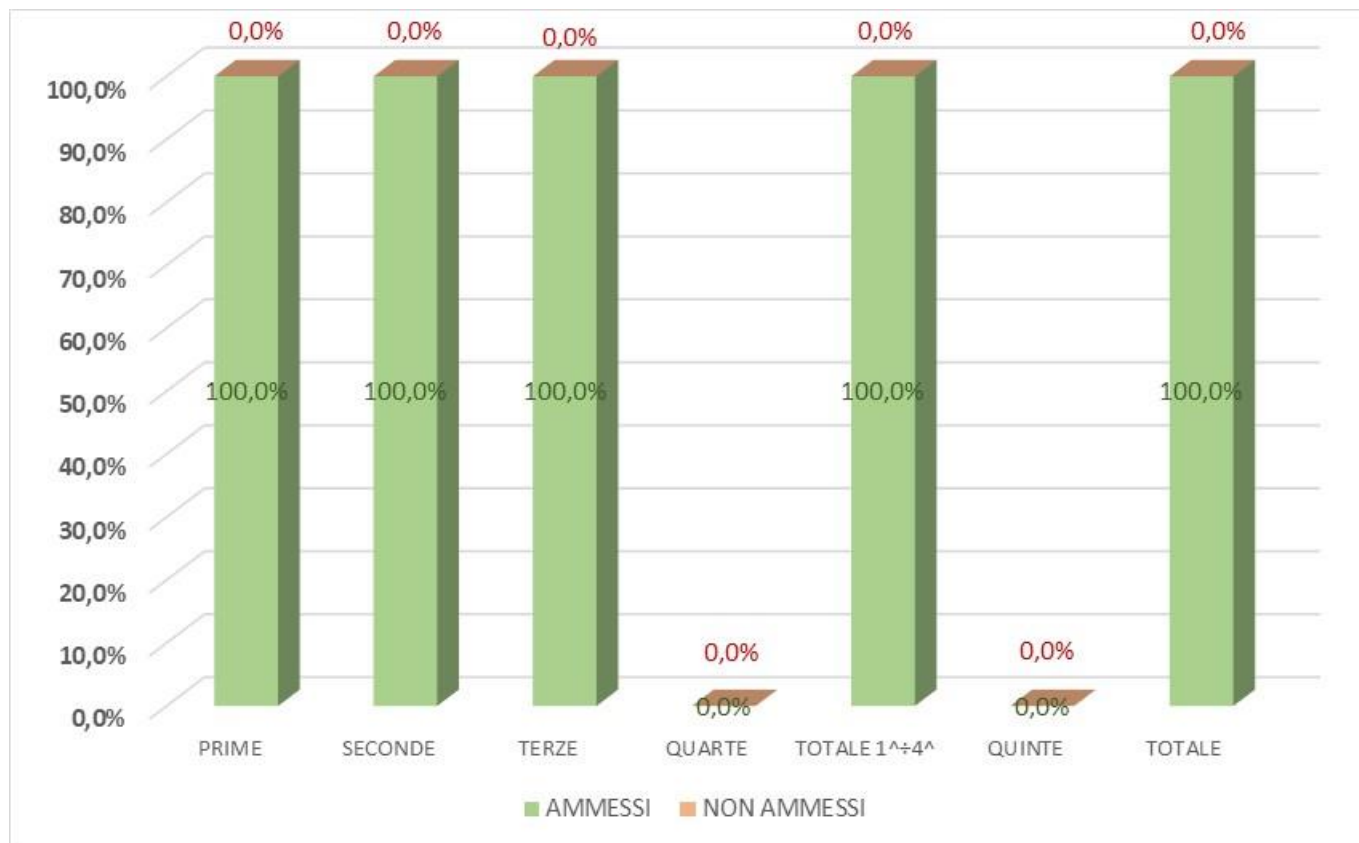

Esito scrutini differiti – agosto 2024

### Esito scrutini a.s. 2023/2024

IISS "L. dell'Erba": studenti scrutinati, ammessi, non ammessi e sospesi per anno di corso

Indirizzo Liceo Scientifico

CLASSI	SCRUTINATI	AMMESSI	NON AMMESSI	GIUDIZIO SOSPESO E SCRUTINATI AD AGOSTO	AMMESSI	NON AMMESSI	AMMESSI AS 2023/24	NON AMMESSI AS 2023/24
PRIME	30	27	0	3	3	0	30	0
SECONDE	15	12	0	3	3	0	15	0
TERZE	14	12	0	2	2	0	14	0
QUARTE	21	18	0	3	3	0	21	0
TOTALE 1 <sup>^</sup> ÷ 4 <sup>^</sup>	80	69	0	11	11	0	80	0
QUINTE	17	17	0	0	0	0	17	0
TOTALE	97	86	0	11	11	0	97	0

Esito scrutini differiti – agosto 2024

**Esito scrutini a.s. 2023/2024**

**3) STUDENTI AMMESSI, NON AMMESSI E CON GIUDIZIO SOSPESO  
CONFRONTO FRA A.S. 2023-24 E A.S. 2022-23 E FRA A.S. 2014-15 E ANNAUITÀ 2015÷23**